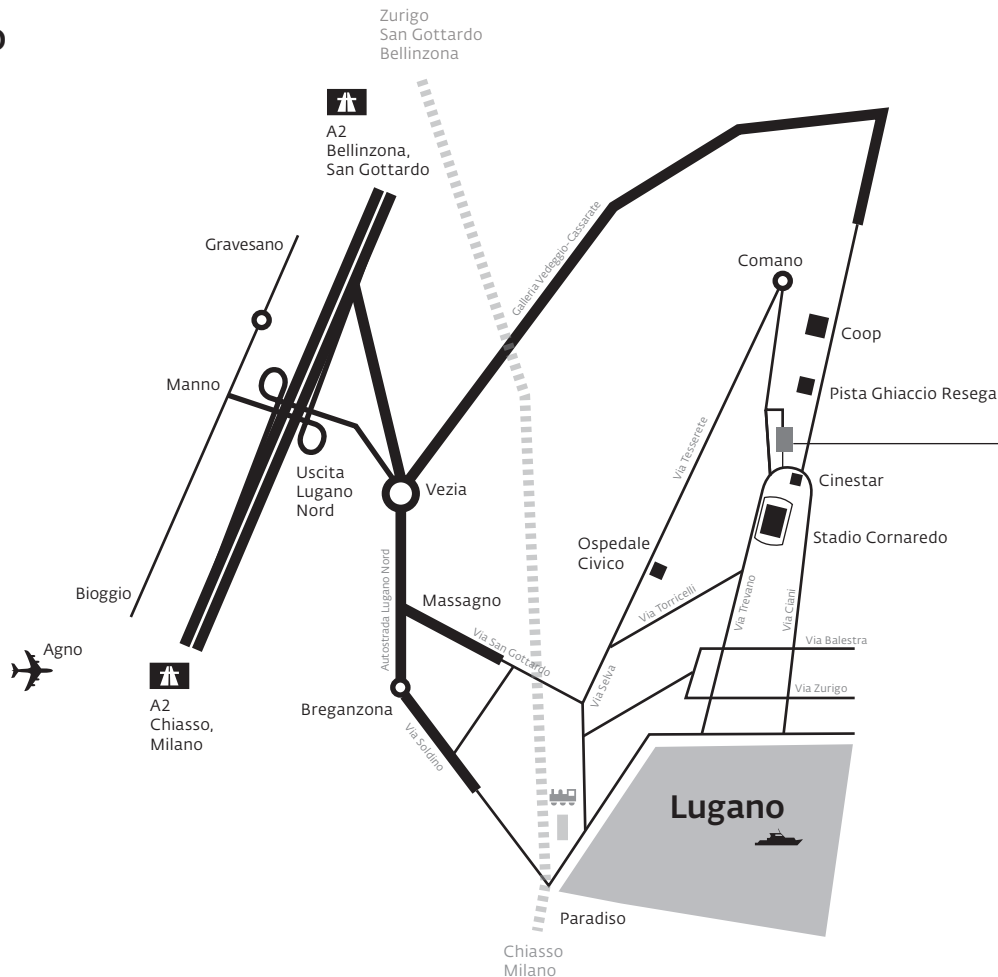

DACD

Canobbio

SUPSI
**Dipartimento ambiente
costruzioni e design**
Campus Trevano
CH-6952 Canobbio
T +41 (0)58 666 63 00
F +41 (0)58 666 63 09
dacd@supsi.ch
www.supsi.ch

**Come arrivare con
i trasporti pubblici**
TPL linea 4
fermata Centro Studi
ARL linea 441
fermata Centro Studi