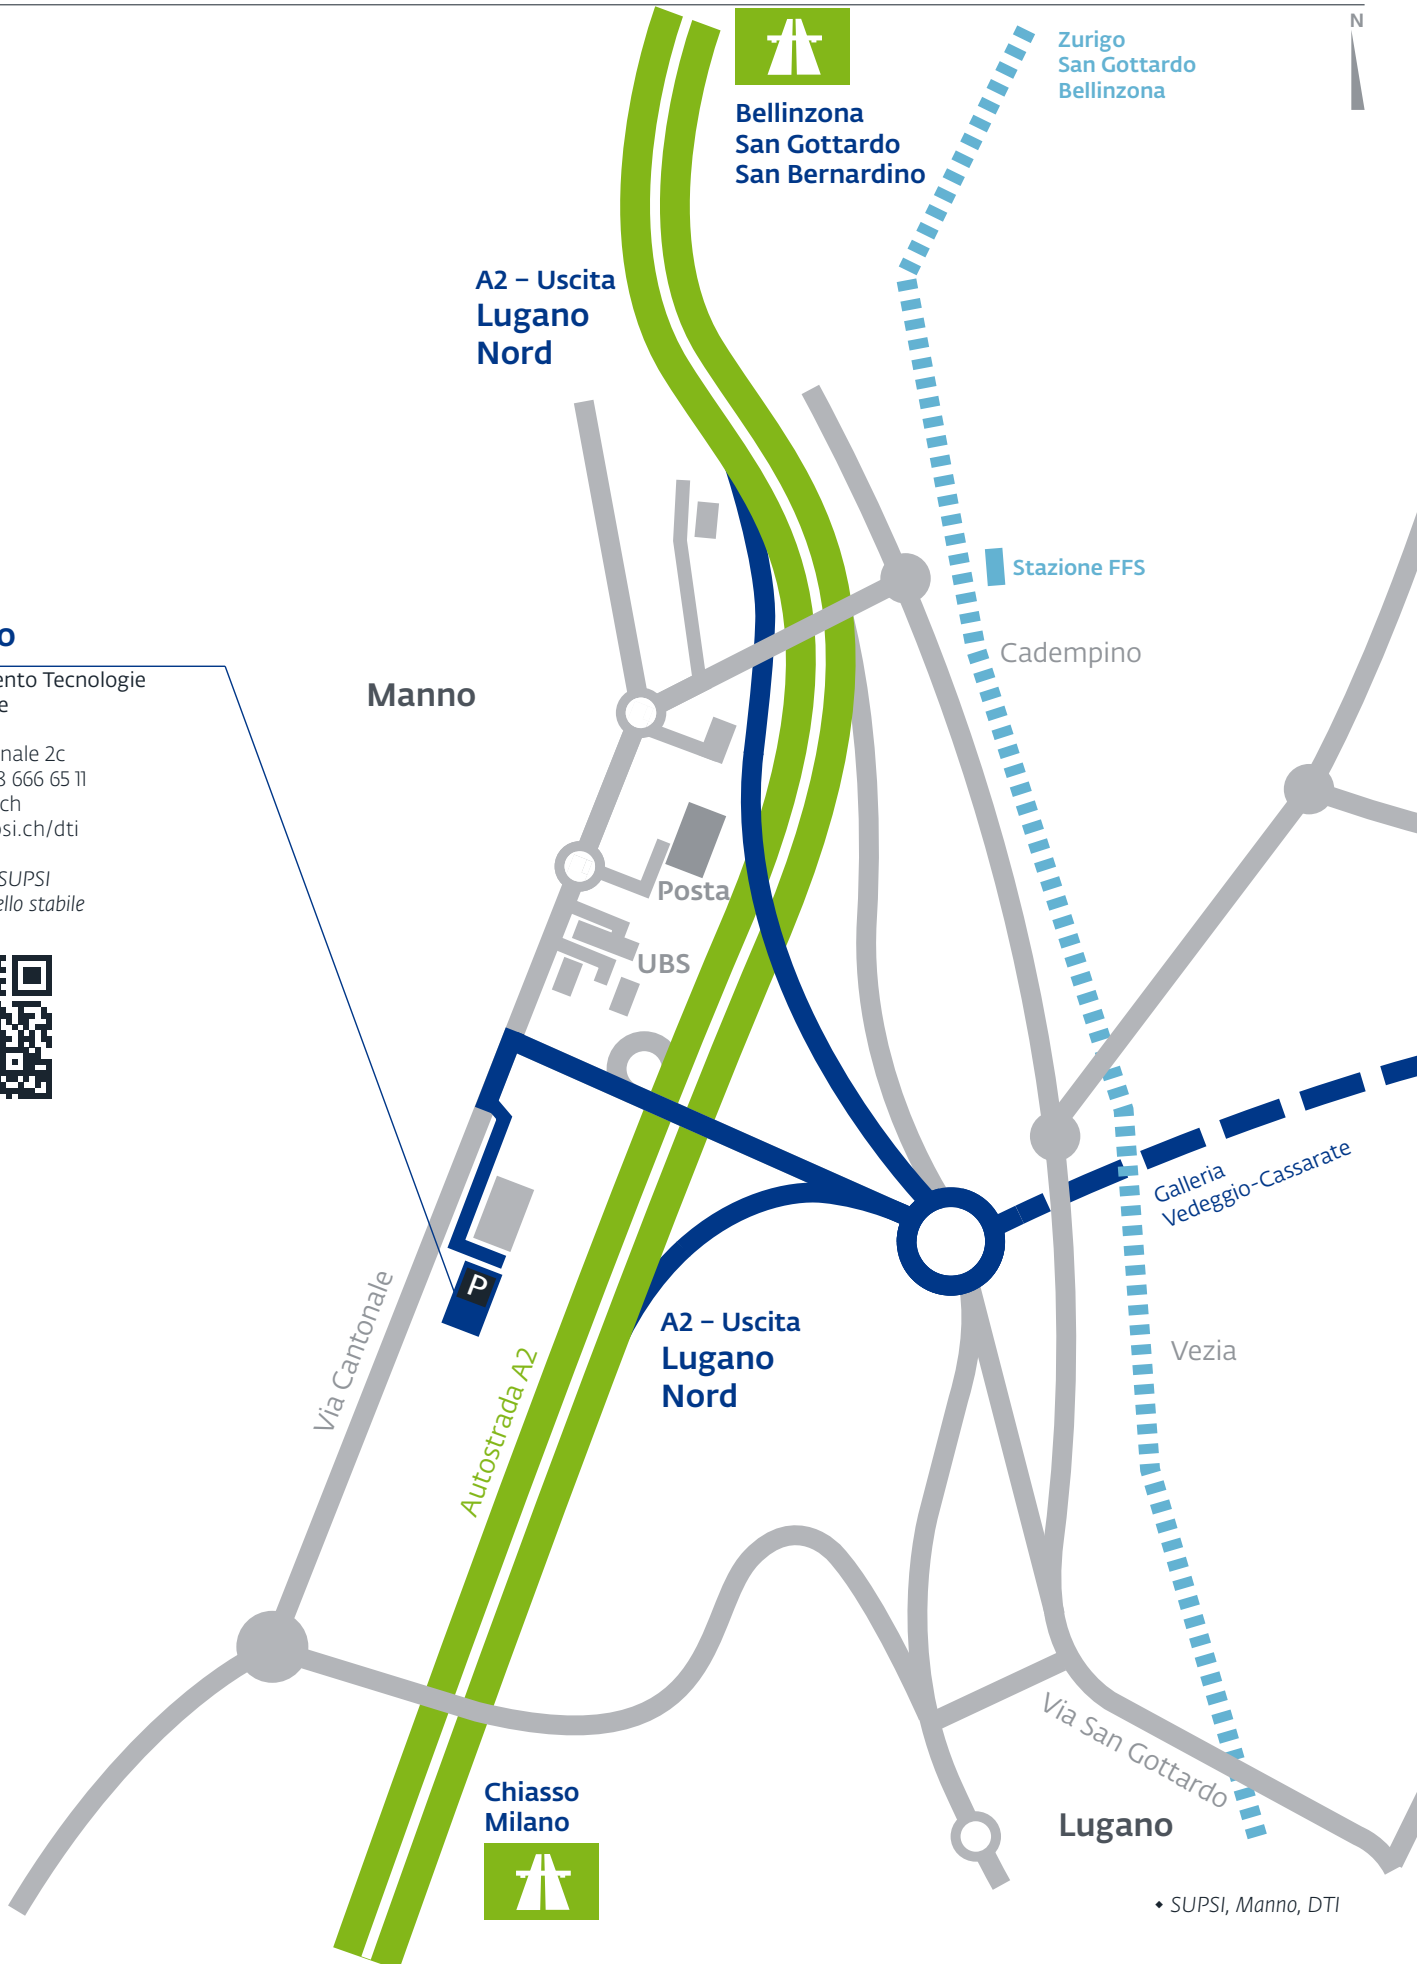

SUPSI

Manno

Dipartimento Tecnologie
Innovative
Galleria 2
Via Cantonale 2c
T +41 (0)58 666 65 11
dti@supsi.ch
www.supsi.ch/dti

Parcheggi SUPSI
sul tetto dello stabile

Bioggio
Agnò

Chiasso
Milano

Lugano

♦ SUPSI, Manno, DTI