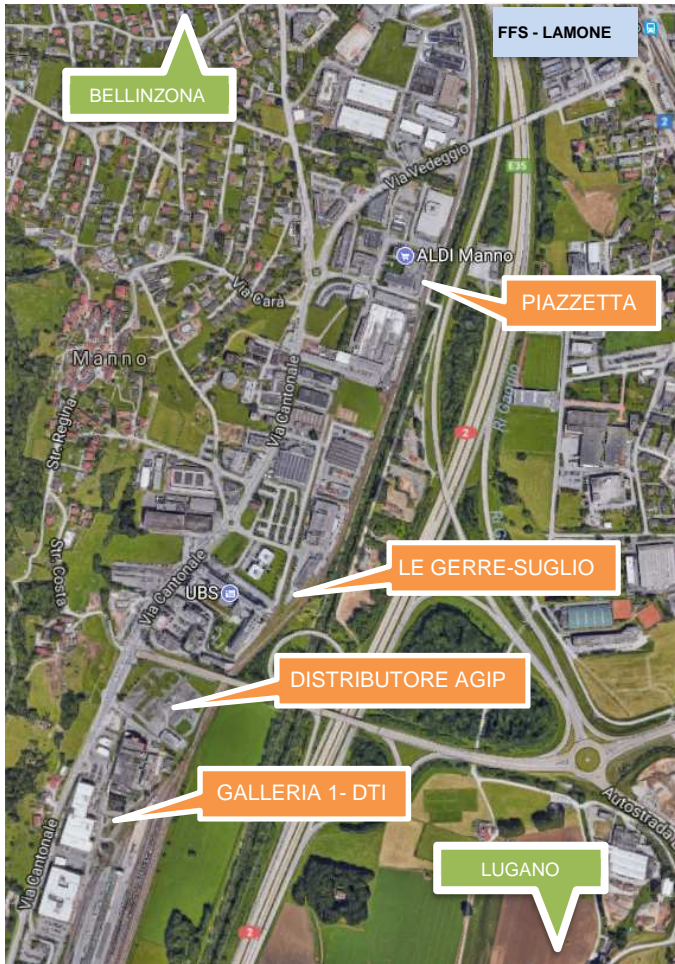

SUPSI

POSTEGGI_FORMAZIONE CONTINUA

Distanza fra le sedi FC ed i posteggi:

Da	A	Tempo
		
Piazzetta	Piazzetta	0 min.
	Le Gerre Suglio	11 min.
	Distributore Agip	16 min.
	Galleria 1-DTI	20 min.
Suglio	Piazzetta	12 min.
	Le Gerre Suglio	1 min.
	Distributore Agip	6 min.
	Galleria 1-DTI	10 min.