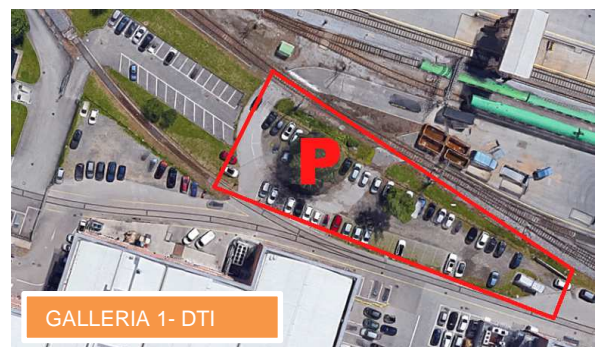

SUPSI

POSTEGGI_FORMAZIONE CONTINUA

Distanza fra le sedi FC ed i posteggi:

Da	A	Tempo
		
Piazzetta	Piazzetta	0 min.
	Le Gerre Suglio	11 min.
	Distributore Agip	16 min.
	Galleria 1-DTI	20 min.
Suglio	Piazzetta	12 min.
	Le Gerre Suglio	1 min.
	Distributore Agip	6 min.
	Galleria 1-DTI	10 min.